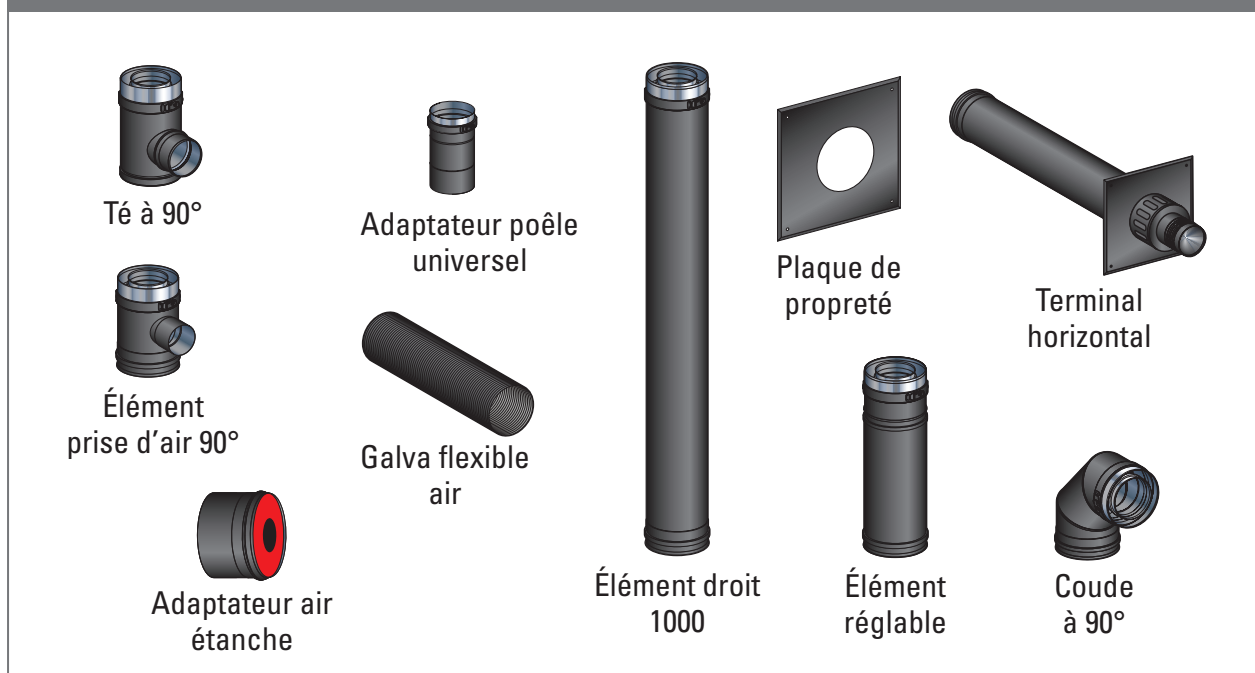

## KIT COMPLET AVEC SORTIE HORIZONTALE

PGI

Décembre 2016

**Références** : KSHN 80/130 PGI RAL 9030

**Code article** : 37080502

Le kit complet avec sortie horizontale permet le raccordement d'un poêle à granulés **uniquement** en habitat existant lorsqu'un conduit vertical ne peut pas être mis en oeuvre.

### NOUVEAU PRODUIT : COMPOSITION DU KIT

LE + POUJOULAT

- Gain de temps en intervention
- Emboîtement cône sur cône
- Étanche dès l'emboîtement

cheminées  
**Poujoulat**