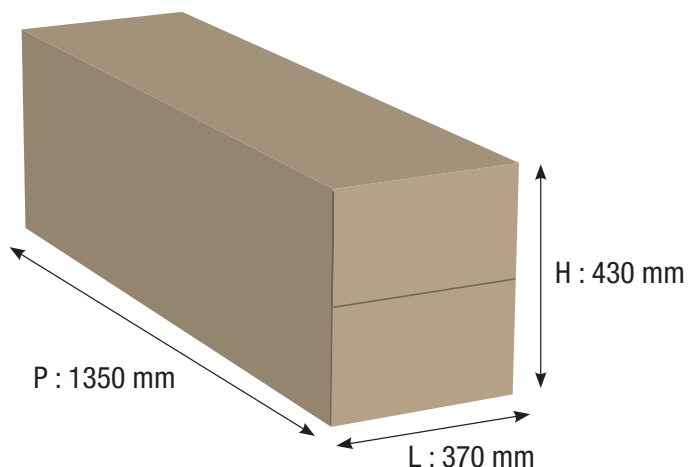

## KIT COMPLET AVEC SORTIE HORIZONTALE

PGI

Décembre 2016

**Références** : KSHN 80/130 PGI RAL 9030

**Code article** : 37080502

Le kit complet avec sortie horizontale permet le raccordement d'un poêle à granulés **uniquement** en habitat existant lorsqu'un conduit vertical ne peut pas être mis en oeuvre.

### NOUVEAU PRODUIT : COMPOSITION DU KIT

LE + POUJOULAT

- Gain de temps en intervention
- Emboîtement cône sur cône
- Étanche dès l'emboîtement

cheminées  
**Poujoulat**