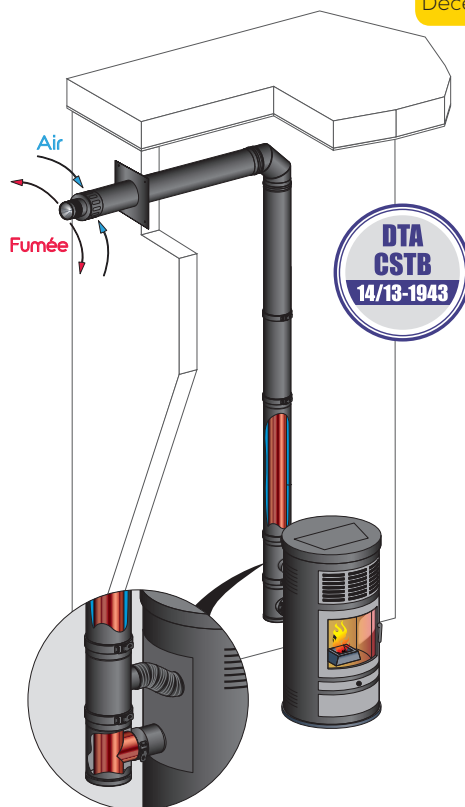

## KIT COMPLET AVEC SORTIE HORIZONTALE

PGI

Décembre 2016

**Références** : KSHN 80/130 PGI RAL 9030

**Code article** : 37080502

Le kit complet avec sortie horizontale permet le raccordement d'un poêle à granulés **uniquement** en habitat existant lorsqu'un conduit vertical ne peut pas être mis en oeuvre.

### NOUVEAU PRODUIT : COMPOSITION DU KIT

LE + POUJOULAT

- Gain de temps en intervention
- Emboîtement cône sur cône
- Étanche dès l'emboîtement

cheminées  
**Poujoulat**