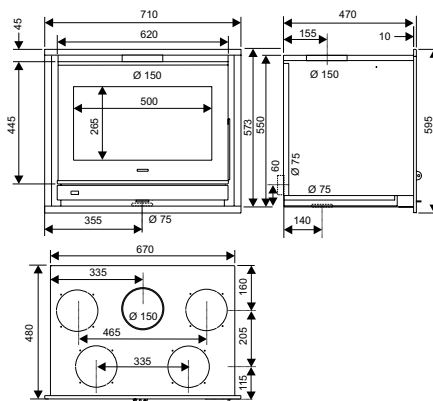

Le choix de la vision du feu.

INFORMATIONS SUR LE PRODUIT	55	67	76
Dimensions L x H x P	59 x 55,5 x 40,5 cm	71 x 59,5 x 48 cm	80 x 70 x 48 cm
Vision du feu (diagonale)	45 cm (18 pouces)	56 cm (22 pouces)	70 cm (27 pouces)
Intérieur	Plaque d'âtre et sole en fonte Grilles en fonte		

UTILISATION ET ENTRETIEN

Taille de bûches maxi	Horizontal : 43 cm	Horizontal : 55 cm	Horizontal : 60 cm
Système "vitre propre"	Oui		
Cendrier	Accessible en fonctionnement		
Défecteurs démontables	Oui		

INSTALLATION ET DIMENSIONNEMENT

Diamètre de buse des fumées	150 mm		
Buse de fumées	Mâle		
Diamètre de raccordement à l'air extérieur	75 mm		

OPTIONS POSSIBLES

	2 buses d'air chaud Ø 125 mm	4 buses d'air chaud Ø 125 mm	
	2 buses d'air chaud Ø 150 mm	4 buses d'air chaud Ø 150 mm	
	Turbine Néo		
	Piètement PS 55	Piètement PS 67	Piètement PS 76
	Kit de protection de poutre		

CODE EAN (311 983 +...)

NÉO	...112 038 6	...112 039 3	...112 040 9
PS	...100 395 5	...100 396 2	...100 397 9
Turbine Plug and play	...101 492 0		

NÉO 67