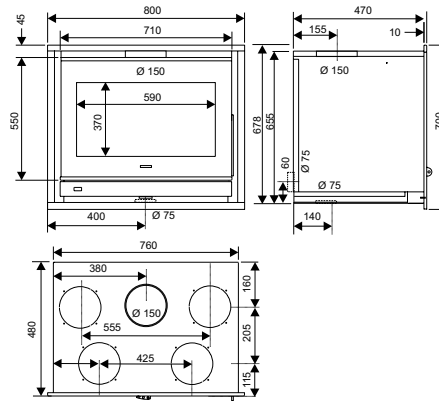

Le choix de la vision du feu.

INFORMATIONS SUR LE PRODUIT	55	67	76
Dimensions L x H x P	59 x 55,5 x 40,5 cm	71 x 59,5 x 48 cm	80 x 70 x 48 cm
Vision du feu (diagonale)	45 cm (18 pouces)	56 cm (22 pouces)	70 cm (27 pouces)
Intérieur	Plaque d'âtre et sole en fonte Grilles en fonte		

UTILISATION ET ENTRETIEN

Taille de bûches maxi	Horizontal : 43 cm	Horizontal : 55 cm	Horizontal : 60 cm
Système "vitre propre"	Oui		
Cendrier	Accessible en fonctionnement		
Défecteurs démontables	Oui		

INSTALLATION ET DIMENSIONNEMENT

Diamètre de buse des fumées	150 mm		
Buse de fumées	Mâle		
Diamètre de raccordement à l'air extérieur	75 mm		

OPTIONS POSSIBLES

	2 buses d'air chaud Ø 125 mm	4 buses d'air chaud Ø 125 mm	
	2 buses d'air chaud Ø 150 mm	4 buses d'air chaud Ø 150 mm	
	Turbine Néo		
	Piètement PS 55	Piètement PS 67	Piètement PS 76
	Kit de protection de poutre		

CODE EAN (311 983 +...)

NÉO	...112 038 6	...112 039 3	...112 040 9
PS	...100 395 5	...100 396 2	...100 397 9
Turbine Plug and play	...101 492 0		

NÉO 76