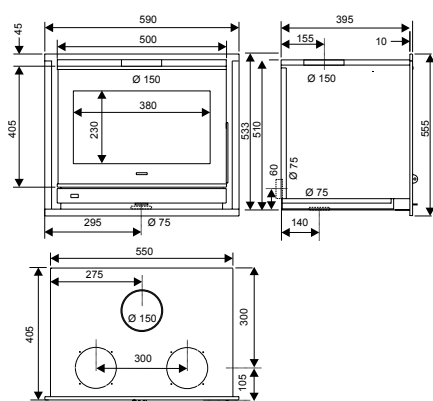

Le choix de la vision du feu.

INFORMATIONS SUR LE PRODUIT	55	67	76
Dimensions L x H x P	59 x 55,5 x 40,5 cm	71 x 59,5 x 48 cm	80 x 70 x 48 cm
Vision du feu (diagonale)	45 cm (18 pouces)	56 cm (22 pouces)	70 cm (27 pouces)
Intérieur	Plaque d'âtre et sole en fonte Grilles en fonte		

UTILISATION ET ENTRETIEN

Taille de bûches maxi	Horizontal : 43 cm	Horizontal : 55 cm	Horizontal : 60 cm
Système "vitre propre"	Oui		
Cendrier	Accessible en fonctionnement		
Défecteurs démontables	Oui		

INSTALLATION ET DIMENSIONNEMENT

Diamètre de buse des fumées	150 mm		
Buse de fumées	Mâle		
Diamètre de raccordement à l'air extérieur	75 mm		

OPTIONS POSSIBLES

	2 buses d'air chaud Ø 125 mm	4 buses d'air chaud Ø 125 mm	
	2 buses d'air chaud Ø 150 mm	4 buses d'air chaud Ø 150 mm	
	Turbine Néo		
	Piètement PS 55	Piètement PS 67	Piètement PS 76
	Kit de protection de poutre		

CODE EAN (311 983 +...)

NÉO	...112 038 6	...112 039 3	...112 040 9
PS	...100 395 5	...100 396 2	...100 397 9
Turbine Plug and play	...101 492 0		

NÉO 55